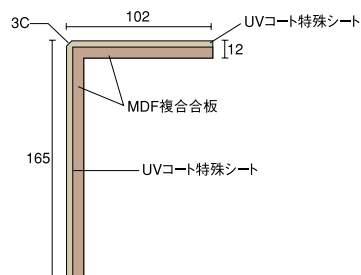

Y28 (2m) / Y38 (3m)

ハードメイプル

Y41 (2m) / Y51 (3m)

ナチュラルメイプル

Y42 (2m) / Y52 (3m)

AAシリーズ フロア・後付け上り框 品番対応表

フロア 品番	後付け上り框 品番		フロア 品番	後付け上り框 品番	
	2M	3M		2M	3M
AA0 ホワイト色	Y20	Y30	AA5 アンバーチェリー	Y25	Y35
AA1 ナチュラルチェリー	Y21	Y31	AA8 ウォールナット色	Y28	Y38
AA2 ライトチェリー	Y22	Y32	AS1 ハードメイプル	Y41	Y51
AA3 ミディアムチェリー	Y23	Y33	AS2 ナチュラルメイプル	Y42	Y52
AA4 マイルドチェリー	Y24	Y34			

仕 様

サ イ ズ : (2m) 102×165×1950 (mm)
 (巾×高さ×長さ) (3m) 102×165×2950 (mm)

表 面 仕 上 : UVコート特殊シート

基 材 : MDF複合合板 F☆☆☆☆

梱 包 入 数 : 1ケース 1本入り

定 価 : 19,000円 (2m)
 28,500円 (3m)

断面図

日本一の大奉仕価格でお見積りいたします。すぐFAXください。FAX 087-865-7337