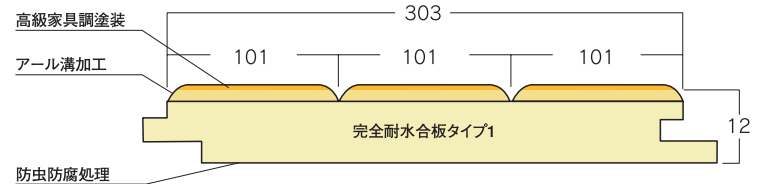

AS1 ハードメイプル

定価 35,200円/坪

AA8 ウォールナット色

定価 35,200円/坪

AS2 ナチュラルメイプル

定価 35,200円/坪

AA9 ダークベンゲ色

定価 35,200円/坪

●仕様

表面仕上	高級家具調塗装 強化人工銘木桜
寸法	厚み12×幅303×長さ1818(mm)
梱包入数	1ケース6枚 1坪(3.3m ²)入
定価	35,200円

●断面図

より美しく仕上げるため、本製品は必ず防水用シーリング剤による施工をして下さい。

防水用シーリング剤は10坪につき1本(500g入 定価1,000円)無料進呈します。

JAS認定工場
JPIC-FL 33

東洋テックス株式会社

本社 高松市勅使町258-1 URL <http://www.toyotex.co.jp/>