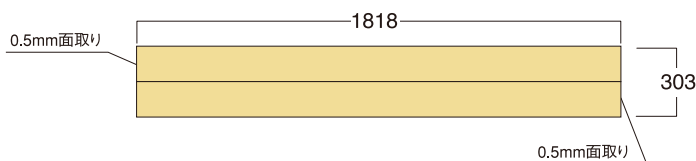

ペット専用耐傷性フローアー

Serving the Highest Quality at the Lowest Price

世界銘木チークで美しさの最高峰を極める
幅広とアール溝加工による高級感な仕上り

本商品は当社の特許登録商品です。

特許番号 特許第3592248号

今後は類似品にご注意ください。

●平面図

●断面図

●仕様

表面仕上	高級家具調塗装 人工銘木チーク
寸法	厚み12×幅303×長さ1,818 (mm)
梱包入数	1ケース6枚 1坪 (3.3㎡)入
定価	35,200円

ベストプライスでキャンペーンセール

幅広のシンプルな製品なので、
お部屋がすっきりとして広く見えます。

発売記念大奉仕価格です。

より美しく仕上げるため、本製品は必ず防水用シーリング剤による施工をして下さい。
防水用シーリング剤は20坪につき1本 (500g入 定価1,000円) 無料進呈します。