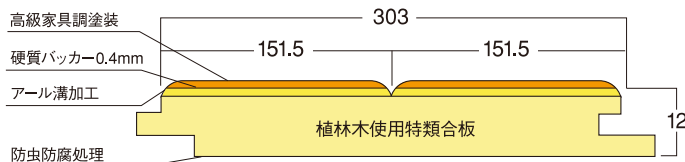

今後は類似品にご注意ください。

HP1 ナチュラル 床暖対応 F☆☆☆☆ 特許登録商品

HP3 センター 床暖対応 F☆☆☆☆ 特許登録商品

HP2 ライト 床暖対応 F☆☆☆☆ 特許登録商品

HP4 マイルド 床暖対応 F☆☆☆☆ 特許登録商品

●平面図

●断面図

●仕様

表面仕上	高級家具調塗装 人工銘木チーク
寸法	厚み12×幅303×長さ1,818 (mm)
梱包入数	1ケース6枚 1坪 (3.3㎡)入
定価	35,200円

ベストプライスでキャンペーンセール

幅広のシンプルな製品なので、
お部屋がすっきりとして広く見えます。

発売記念大奉仕価格です。

より美しく仕上げるため、本製品は必ず防水用シーリング剤による施工をして下さい。
防水用シーリング剤は20坪につき1本 (500g入 定価1,000円) 無料進呈します。