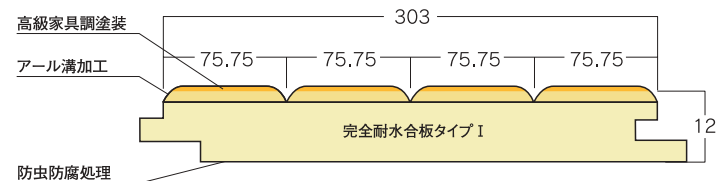

●断面図

当社の本商品「アール溝ほんざね」製品は特許庁長官より平成15年11月11日に特許が正式に許可になりました。今後は類似品にご注意下さい。