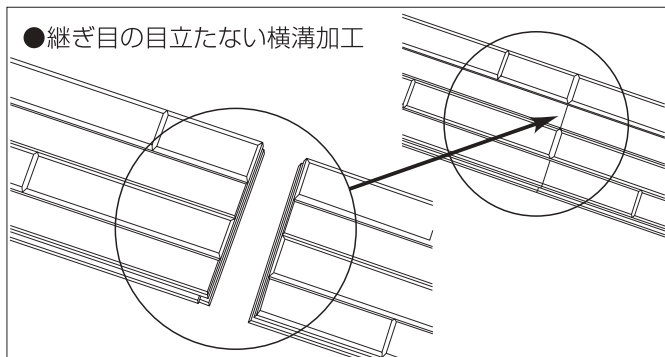

●断面図

当社の本商品「アール溝ほんざね」製品は特許庁長官より平成15年11月11日に特許が正式に許可になりました。今後は類似品にご注意下さい。

天然銘木の美しさと ソフトな質感

ムク調のような天然銘木の美しさと、
よりインテリア性をアップしたアール溝フロアです。
(世界初特許製品)

R76 ライトチェリー 横溝有 定価 26,500円/坪

U76 ライトチェリー 床暖房 定価 27,500円/坪

●継ぎ目の目立たない横溝加工

仕上がりの美しい横溝加工

縦溝に加え横にも溝加工を施し、立体感のあるフローリングに仕上がります。
左図の様に1尺側のエンド部にも横溝加工を施しフローリングの継ぎ目を
目立たなくしています。

価格は、他社メーカーよりズバリ30~40%割安。お客様のご希望価格に対応致しますので、全国の有名建材店にご照会くださいませ。