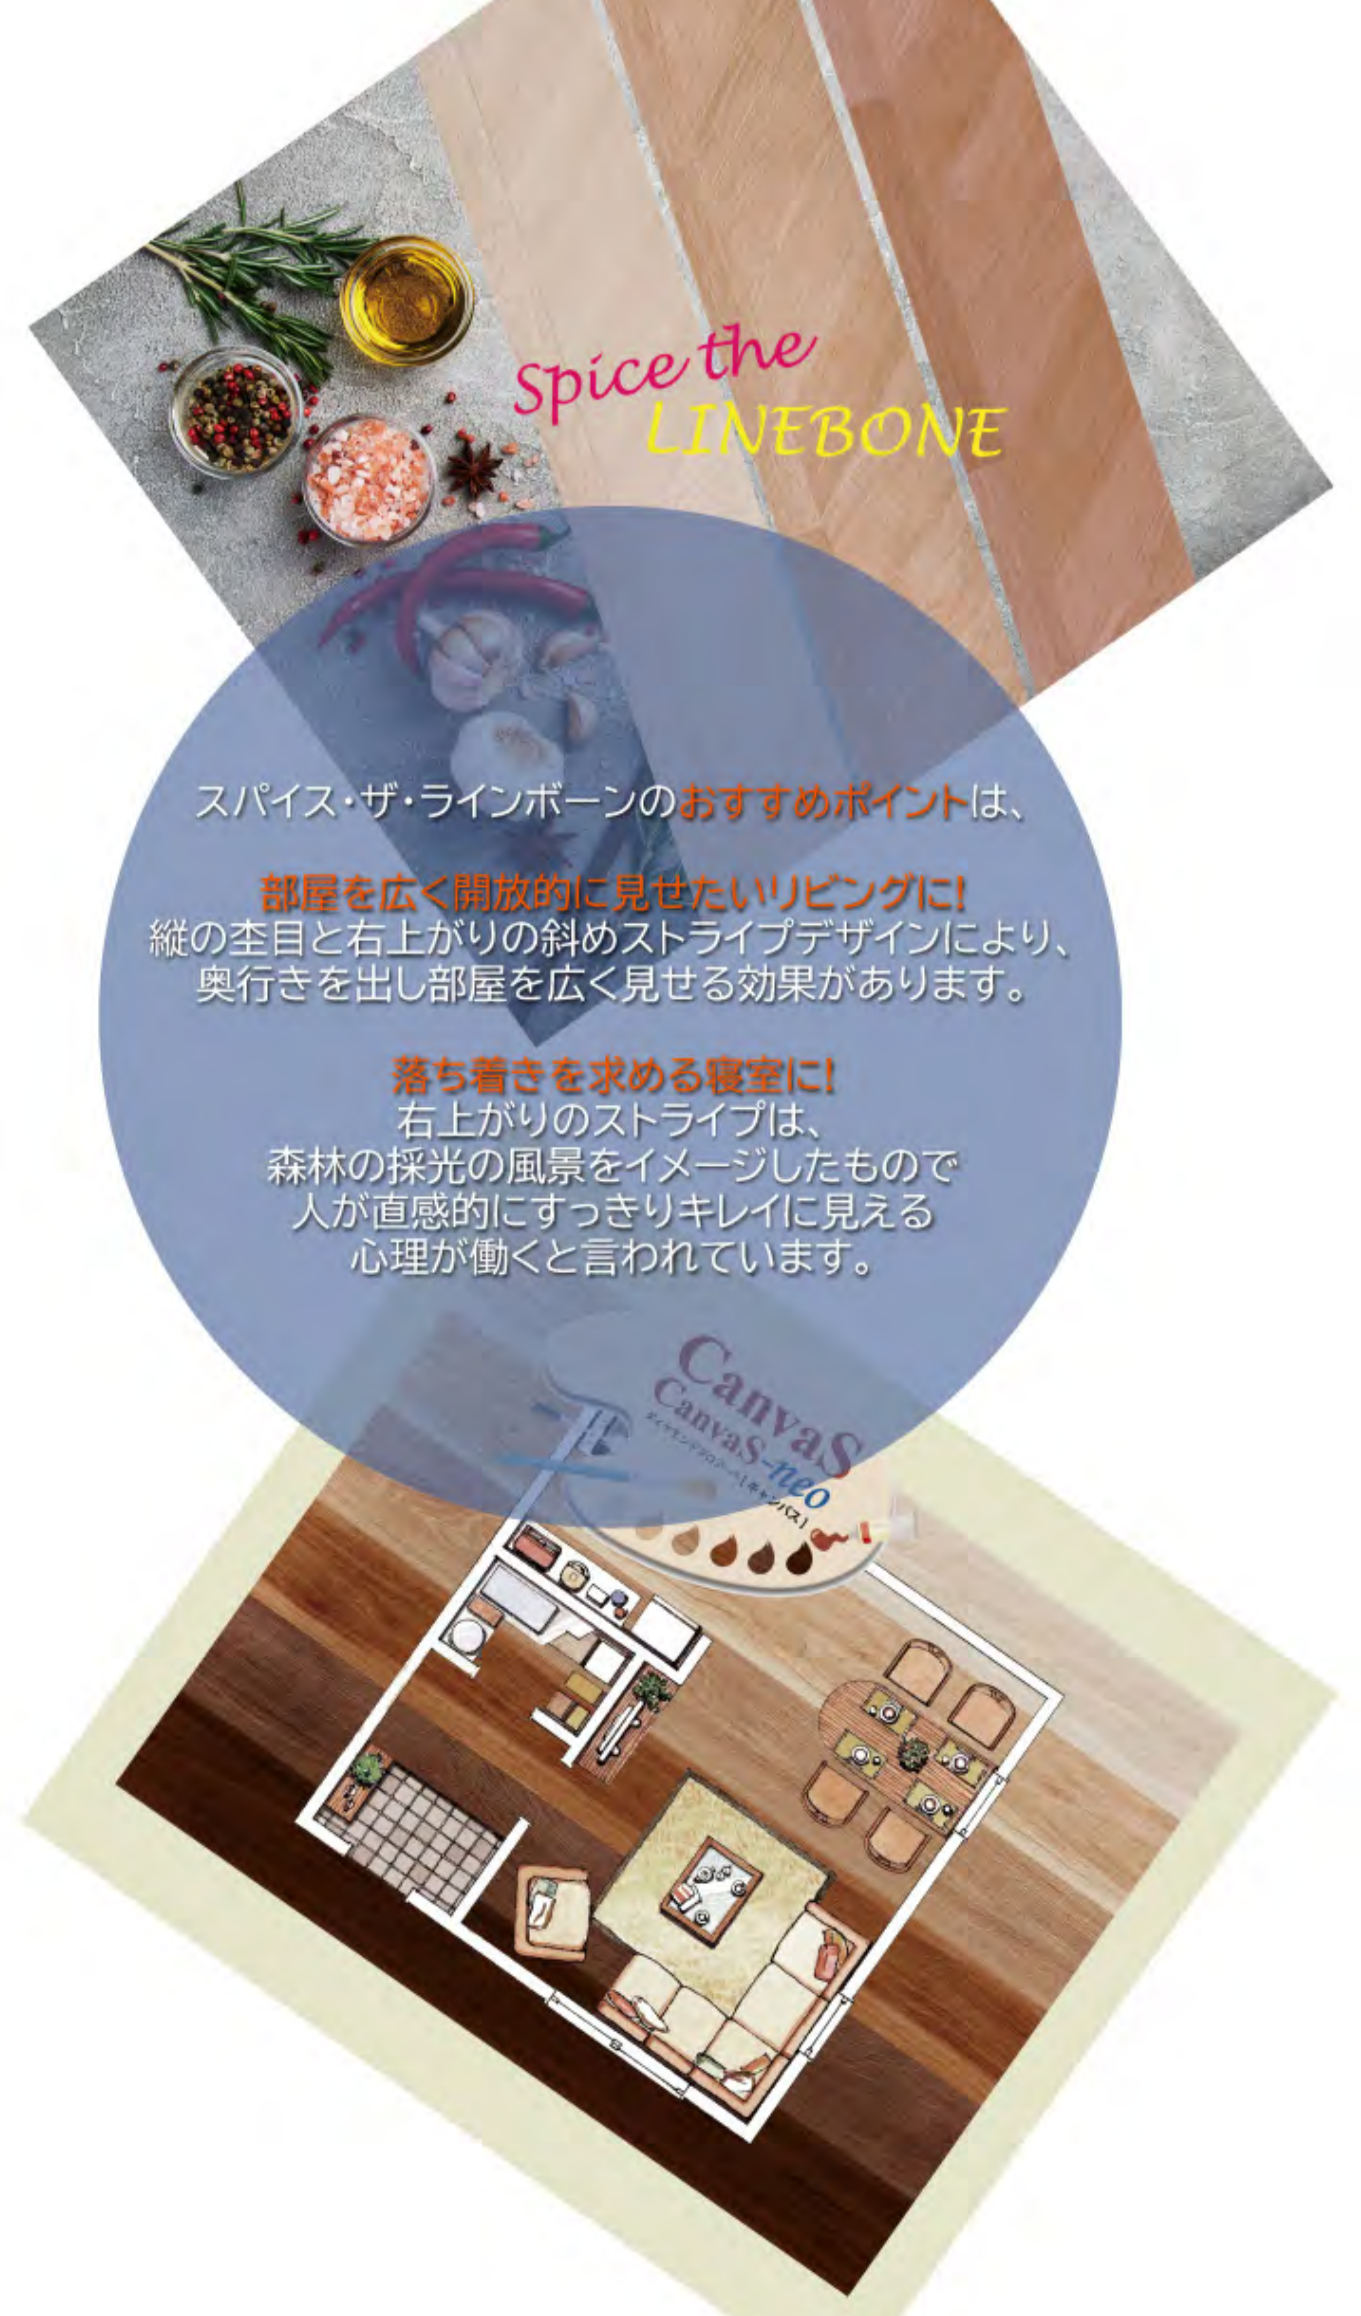

スパイス・ザ・ラインボーンのおすすめポイントは、
部屋を広く開放的に見せたいリビングに!
縦の柵目と右上がりの斜めストライプデザインにより、
奥行きを出し部屋を広く見せる効果があります。

落ち着きを求める寝室に!
右上がりのストライプは、
森林の採光の風景をイメージしたもので
人が直感的にすっきりキレイに見える
心理が働くと言われています。

CanvaS / CanvaS-neo商品は、[こちら](#)から

より充実した空間づくりにぜひご検討ください。

TOYOTEX Instagram

■ 東洋テックスホームページは、[こちら](#)

■ 床材ページは、[こちら](#)

■ 施工事例は、[こちら](#)

■ その他、お問い合わせは、[こちら](#)

※ 東洋テックスメールマガジンをご希望されない方は、件名を「メルマガ配信停止」とご記入の上お送りください。
配信停止希望のメールは[こちら](#)

美しさと強さの TOYOTEX ©TOYOTEX All Right Reserved.